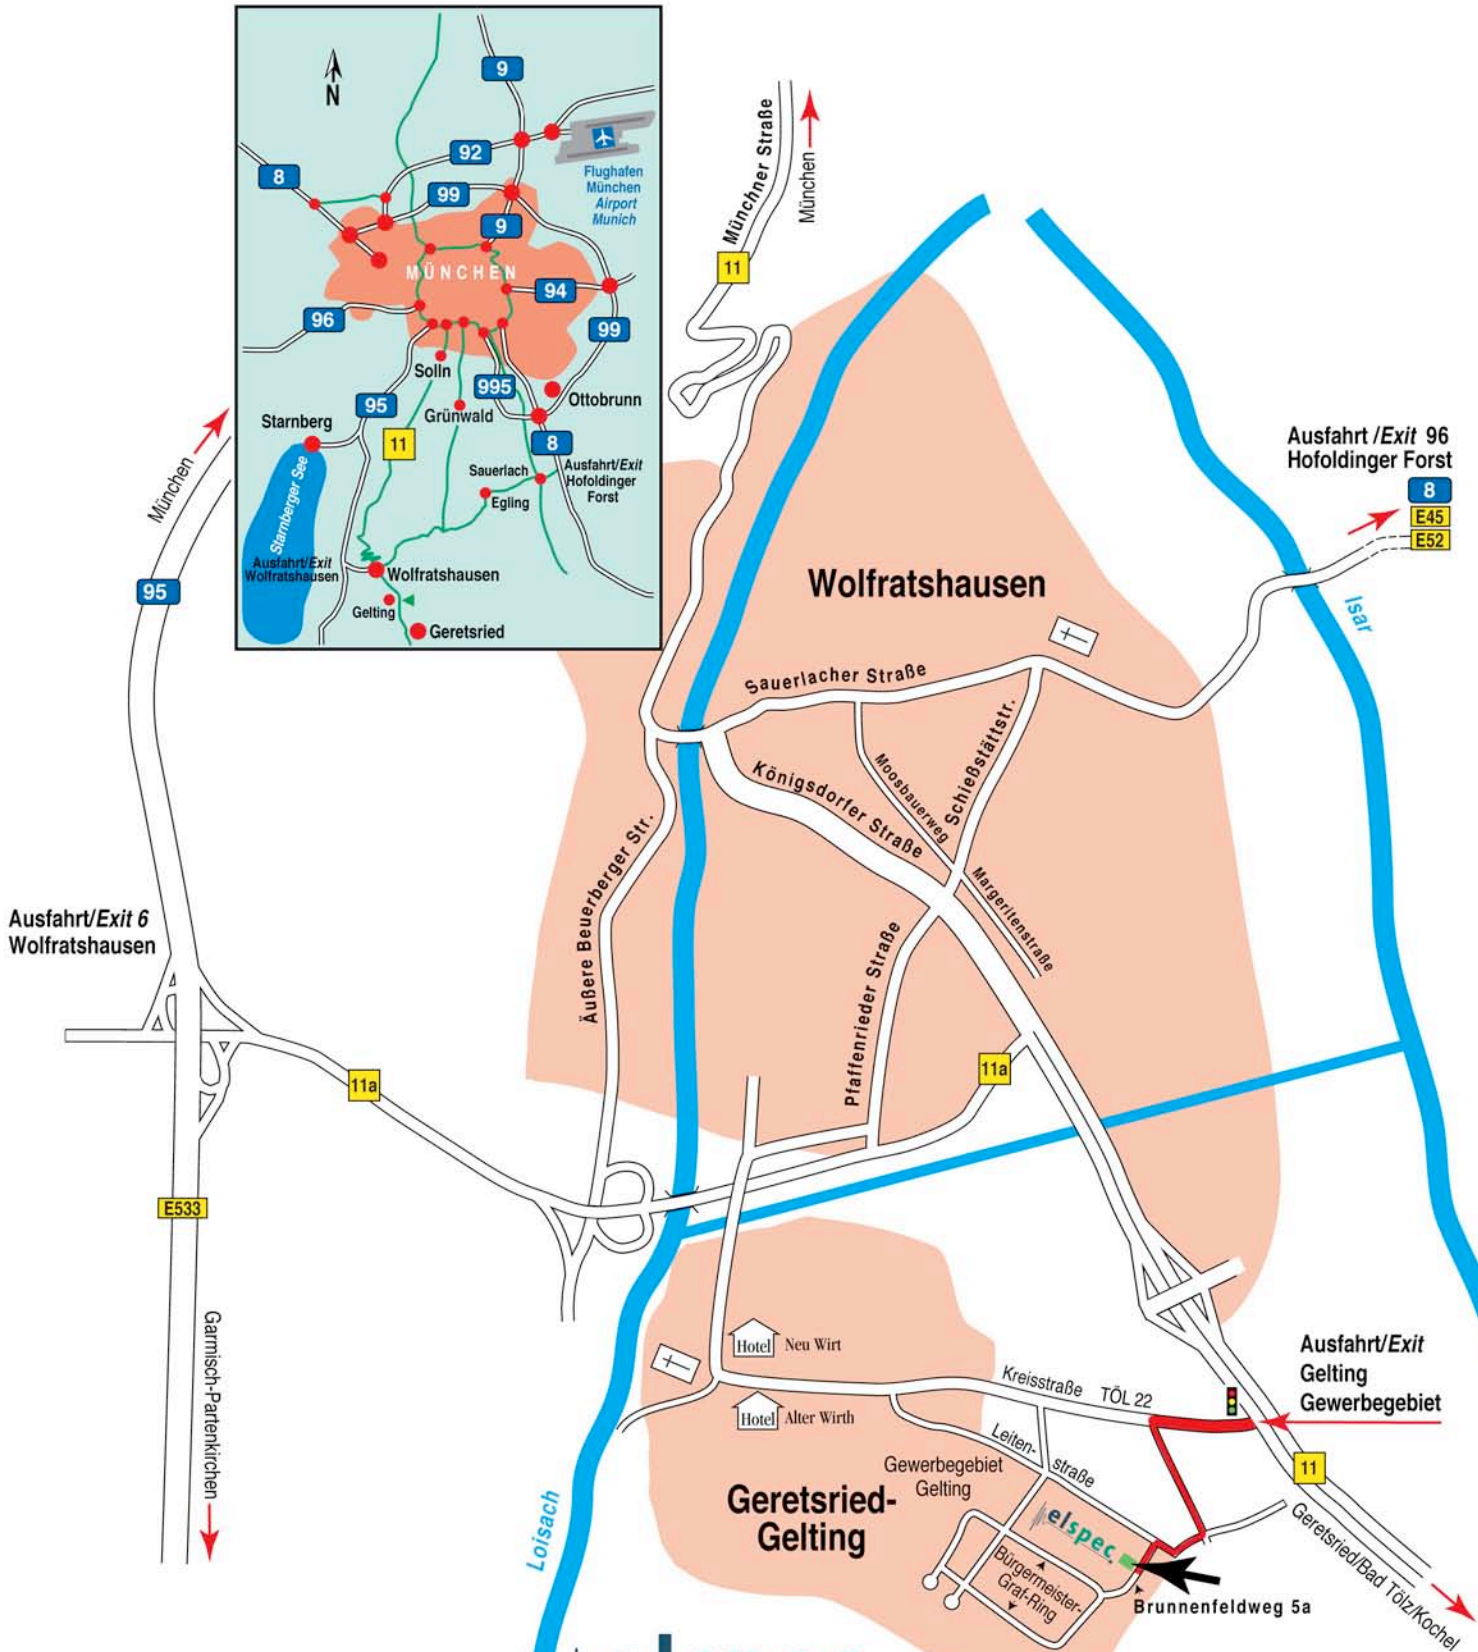

# Der Weg zu uns

## How to find us

**elspec**

Brunnenfeldweg 5a  
 D-82538 Geretsried · Germany  
 Tel. +49(0)8171-4357-0  
 Fax +49(0)8171-4357-99  
 E-Mail info@elspec.de