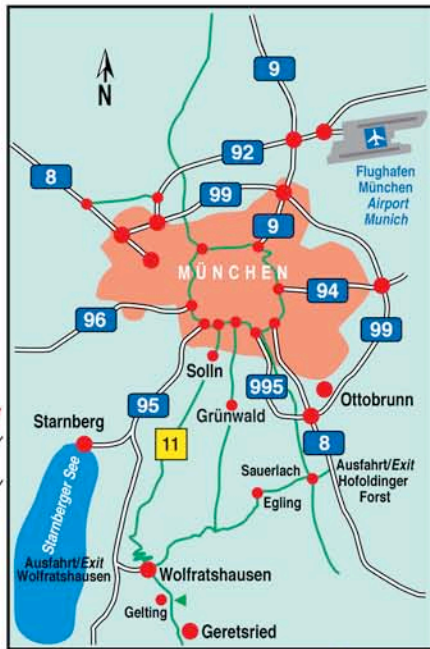

# Der Weg zu uns

## How to find us

**elspec**

Brunnenfeldweg 5a  
 D-82538 Geretsried · Germany  
 Tel. +49(0)8171-4357-0  
 Fax +49(0)8171-4357-99  
 E-Mail info@elspec.de